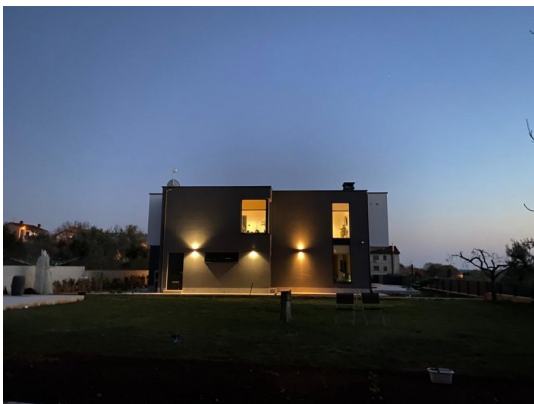

Ravalico Real Estate

Piazza Sant' Antonio Nuovo 2 - 34100 Trieste

Mail: info@ravalicorealestate.com Web: ravalicorealestate.com

Tel: 040 32 29 403 - 329 47 10 062

Localita :	Medulin
Codice :	04396
Superficie immobile :	300 m2
Superficie particela :	1400 m2
Distanza dal centro :	600 m
Distanza dal mare :	800 m
Vista sul mare :	No
Parcheggio :	Si
Garage :	No
Cantina :	No
Aria condizionata :	No
Ascensore :	No
Riscaldamento centralizzato :	No
Piano :	n/a
Numero di piani :	2
Numero di camere da letto :	6
Numero di bagni :	5
Anno di costruzione :	2019
Possibilita d'ampliamento :	No
Efficienza energetica :	A+