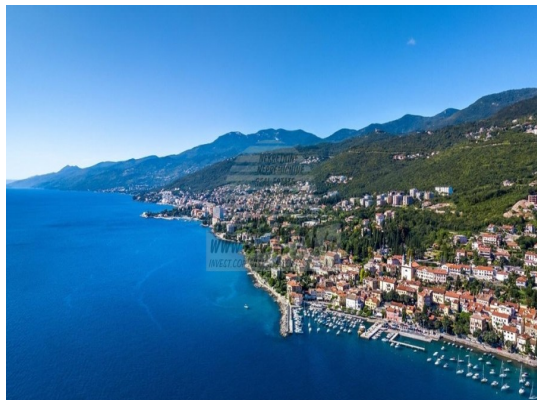

Ravalico Real Estate

Piazza Sant' Antonio Nuovo 2 - 34100 Trieste

Mail: info@ravalicorealestate.com Web: ravalicorealestate.com

Tel: 040 32 29 403 - 329 47 10 062

Localita :	Opatija - Matulji
Codice :	04451
Superficie immobile :	5418 m2
Superficie particela :	0 m2
Distanza dal centro :	500 m
Distanza dal mare :	500 m
Vista sul mare :	Si
Parcheggio :	No
Garage :	No
Cantina :	No
Aria condizionata :	No
Ascensore :	No
Riscaldamento centralizzato :	No
Piano :	n/a
Numero di piani :	0
Numero di camere da letto :	0
Numero di bagni :	0
Anno di costruzione :	n/a
Possibilita d'ampliamento :	No
Efficienza energetica :	Non specificato

Prezzo :	6.750.000 Kn
Prezzo :	900.000 €

Immobiliare Istria, vendo terreno edificabile, vicino al mare, Matulji - Opatija - Abazia

Terreno edificabile ha un totale di 5.418 m2. Scopo turistico. Vicino al terreno ci sono tutte le infrastrutture necessarie. Si trova a 500 m dal centro, mare è a 500 metri.

Per ulteriori informazioni stiamo alla vostra disposizione.