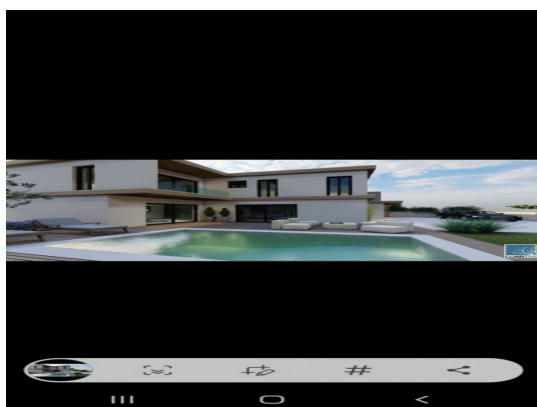

Ravalico Real Estate

Piazza Sant' Antonio Nuovo 2 - 34100 Trieste

Mail: info@ravalicorealestate.com Web: ravalicorealestate.com

Tel: 040 32 29 403 - 329 47 10 062

Localita :	Medulin
Codice :	04624
Superficie immobile :	223 m2
Superficie particela :	0 m2
Distanza dal centro :	500 m
Distanza dal mare :	900 m
Vista sul mare :	No
Parcheggio :	Si
Garage :	No
Cantina :	No
Aria condizionata :	No
Ascensore :	No
Riscaldamento centralizzato :	No
Piano :	2
Numero di piani :	2
Numero di camere da letto :	3
Numero di bagni :	3
Anno di costruzione :	2023
Possibilita d'ampliamento :	Si
Efficienza energetica :	Non specificato

Prezzo :	5.853.750 Kn
Prezzo :	780.500 €

Pomer, casa bifamiliare con piscina.

La casa si trova a Pomer, vicino al porto turistico ACI, nonché al centro del paese.

La casa ha un design moderno, costruzione di qualità, attrezzature di prima qualità: è composta da un piano terra con un corridoio, un soggiorno con cucina e sala da pranzo, un bagno, 1 camera da letto con coupon e un terrazzo che conduce alla piscina (di 20m2).

Tel: 040 32 29 403 - 329 47 10 062

terrazza.

Il cortile è composto da un parcheggio per 3 auto, una piscina e un giardino

Ideale sia per il turismo che per l'abitazione familiare.

Si propone una villetta bifamiliare, alle stesse condizioni.