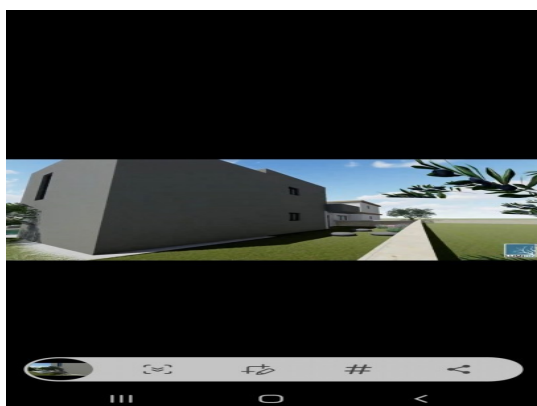

Ravalico Real Estate

Piazza Sant' Antonio Nuovo 2 - 34100 Trieste

Mail: info@ravalicorealestate.com Web: ravalicorealestate.com

Tel: 040 32 29 403 - 329 47 10 062

Localita :	Medulin
Codice :	04624
Superficie immobile :	223 m2
Superficie particela :	0 m2
Distanza dal centro :	500 m
Distanza dal mare :	900 m
Vista sul mare :	No
Parcheggio :	Si
Garage :	No
Cantina :	No
Aria condizionata :	No
Ascensore :	No
Riscaldamento centralizzato :	No
Piano :	2
Numero di piani :	2
Numero di camere da letto :	3
Numero di bagni :	3
Anno di costruzione :	2023
Possibilita d'ampliamento :	Si
Efficienza energetica :	Non specificato

Prezzo :	5.853.750 Kn
Prezzo :	780.500 €

Pomer, casa bifamiliare con piscina.

La casa si trova a Pomer, vicino al porto turistico ACI, nonché al centro del paese.

La casa ha un design moderno, costruzione di qualità, attrezzature di prima qualità: è composta da un piano terra con un corridoio, un soggiorno con cucina e sala da pranzo, un bagno, 1 camera da letto con coupon e un terrazzo che conduce alla piscina (di 20m2).

Tel: 040 32 29 403 - 329 47 10 062

terrazza.

Il cortile è composto da un parcheggio per 3 auto, una piscina e un giardino

Ideale sia per il turismo che per l'abitazione familiare.

Si propone una villetta bifamiliare, alle stesse condizioni.