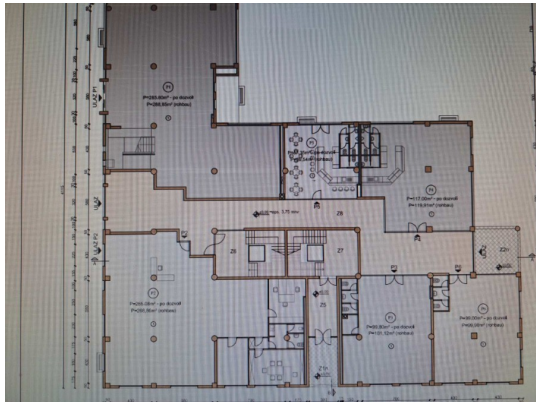

Ravalico Real Estate

Piazza Sant' Antonio Nuovo 2 - 34100 Trieste

Mail: info@ravalicorealestate.com Web: ravalicorealestate.com

Tel: 040 32 29 403 - 329 47 10 062

Localita :	Pula
Codice :	04660
Superficie immobile :	99 m2
Superficie particela :	0 m2
Distanza dal centro :	0 m
Distanza dal mare :	800 m
Vista sul mare :	No
Parcheggio :	Si
Garage :	Si
Cantina :	No
Aria condizionata :	No
Ascensore :	No
Riscaldamento centralizzato :	No
Piano :	Pianterreno
Numero di piani :	1
Numero di camere da letto :	0
Numero di bagni :	0
Anno di costruzione :	2022
Possibilita d'ampliamento :	No
Efficienza energetica :	Non specificato