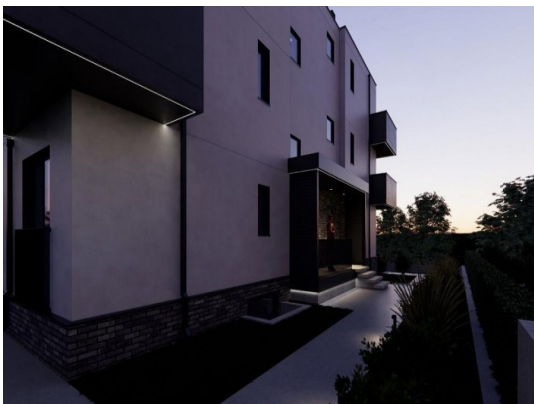

|                               |                 |
|-------------------------------|-----------------|
| Localita :                    | Medulin         |
| Codice :                      | 05169           |
| Superficie immobile :         | 80 m2           |
| Superficie particela :        | 0 m2            |
| Distanza dal centro :         | 600 m           |
| Distanza dal mare :           | 100 m           |
| Vista sul mare :              | Si              |
| Parcheggio :                  | Si              |
| Garage :                      | No              |
| Cantina :                     | Si              |
| Aria condizionata :           | No              |
| Ascensore :                   | No              |
| Riscaldamento centralizzato : | No              |
| Piano :                       | 1               |
| Numero di piani :             | 1               |
| Numero di camere da letto :   | 2               |
| Numero di bagni :             | 2               |
| Anno di costruzione :         | 2024            |
| Possibilita d'ampliamento :   | No              |
| Efficienza energetica :       | Non specificato |