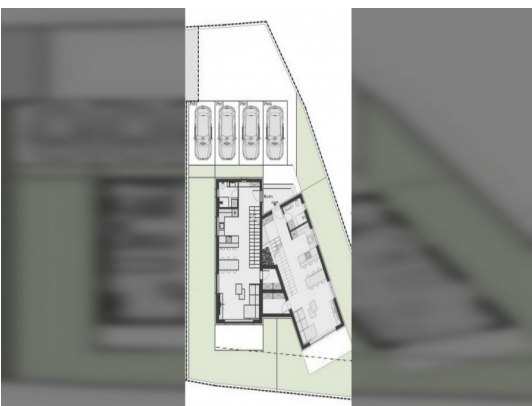

Ravalico Real Estate

Piazza Sant' Antonio Nuovo 2 - 34100 Trieste

Mail: info@ravalicorealestate.com Web: ravalicorealestate.com

Tel: 040 32 29 403 - 329 47 10 062

Localita :	Medulin
Codice :	05308
Superficie immobile :	130 m2
Superficie particela :	361 m2
Distanza dal centro :	1000 m
Distanza dal mare :	800 m
Vista sul mare :	No
Parcheggio :	Si
Garage :	No
Cantina :	No
Aria condizionata :	No
Ascensore :	No
Riscaldamento centralizzato :	No
Piano :	n/a
Numero di piani :	2
Numero di camere da letto :	2
Numero di bagni :	3
Anno di costruzione :	2024
Possibilita d'ampliamento :	No
Efficienza energetica :	Non specificato

Prezzo :	1.875.000 Kn
Prezzo :	250.000 €

Medolino, 2 moderne ville bifamiliari, ideali per l'affitto turistico o familiare.

Il design moderno di queste ville si trova su un terreno di 361 m2 ed è composto da un piano terra e un piano superiore.

Villa "A" della superficie netta di 88,30 mq

Piano terra - disimpegno+antibagno,

cucina+pranzo+soggiorno, ripostiglio, bagno e parte di giardino 76 mq.

Piano primo - disimpegno, due camere da letto, ciascuna con il

Villa "B" della superficie netta di 87,98 mq

Piano terra - disimpegno+spogliatoio, cucina+pranzo+soggiorno, ripostiglio, bagno e parte di giardino 94 mq.

Piano primo - disimpegno, due camere da letto, ciascuna con il proprio bagno, mentre una camera è dotata anche di guardaroba.