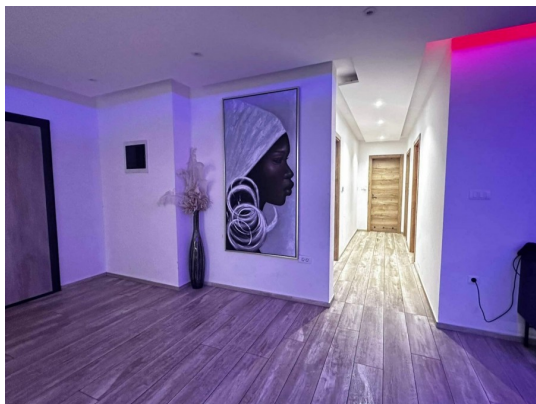

Ravalico Real Estate

Piazza Sant' Antonio Nuovo 2 - 34100 Trieste

Mail: info@ravalicorealestate.com Web: ravalicorealestate.com

Tel: 040 32 29 403 - 329 47 10 062

Localita :	Pula
Codice :	05446
Superficie immobile :	151 m2
Superficie particela :	0 m2
Distanza dal centro :	600 m
Distanza dal mare :	200 m
Vista sul mare :	Si
Parcheggio :	Si
Garage :	Si
Cantina :	No
Aria condizionata :	No
Ascensore :	No
Riscaldamento centralizzato :	No
Piano :	4
Numero di piani :	1
Numero di camere da letto :	4
Numero di bagni :	2
Anno di costruzione :	2020
Possibilita d'ampliamento :	No
Efficienza energetica :	A+