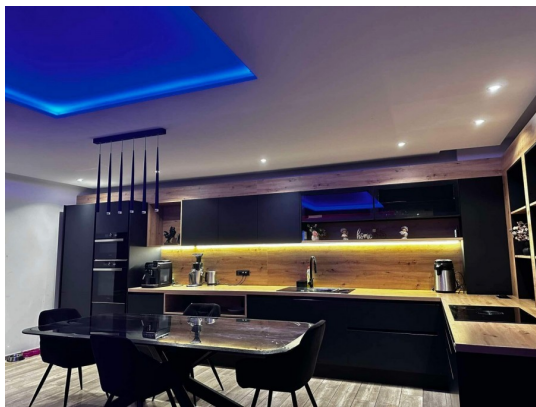

Ravalico Real Estate

Piazza Sant' Antonio Nuovo 2 - 34100 Trieste

Mail: info@ravalicorealestate.com Web: ravalicorealestate.com

Tel: 040 32 29 403 - 329 47 10 062

Localita :	Pula
Codice :	05446
Superficie immobile :	151 m2
Superficie particela :	0 m2
Distanza dal centro :	600 m
Distanza dal mare :	200 m
Vista sul mare :	Si
Parcheggio :	Si
Garage :	Si
Cantina :	No
Aria condizionata :	No
Ascensore :	No
Riscaldamento centralizzato :	No
Piano :	4
Numero di piani :	1
Numero di camere da letto :	4
Numero di bagni :	2
Anno di costruzione :	2020
Possibilita d'ampliamento :	No
Efficienza energetica :	A+