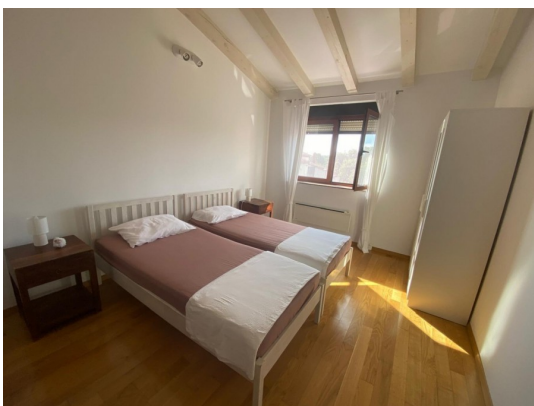

Ravalico Real Estate

Piazza Sant' Antonio Nuovo 2 - 34100 Trieste

Mail: info@ravalicorealestate.com Web: ravalicorealestate.com

Tel: 040 32 29 403 - 329 47 10 062

Localita :	Ližnjan
Codice :	05501
Superficie immobile :	85 m2
Superficie particela :	0 m2
Distanza dal centro :	600 m
Distanza dal mare :	900 m
Vista sul mare :	Si
Parcheggio :	Si
Garage :	No
Cantina :	Si
Aria condizionata :	No
Ascensore :	No
Riscaldamento centralizzato :	No
Piano :	2
Numero di piani :	1
Numero di camere da letto :	2
Numero di bagni :	2
Anno di costruzione :	n/a
Possibilita d'ampliamento :	No
Efficienza energetica :	Non specificato