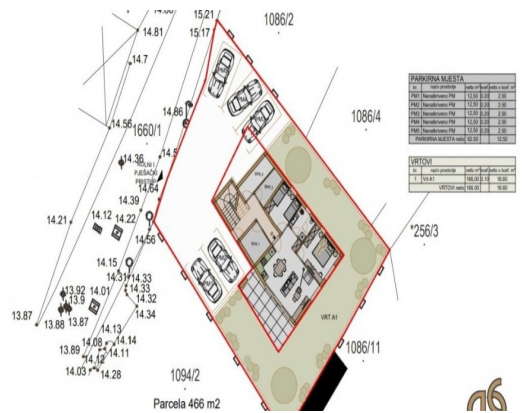

Ravalico Real Estate

Piazza Sant' Antonio Nuovo 2 - 34100 Trieste

Mail: info@ravalicorealestate.com Web: ravalicorealestate.com

Tel: 040 32 29 403 - 329 47 10 062

Localita :	Medulin
Codice :	05531
Superficie immobile :	105 m2
Superficie particela :	0 m2
Distanza dal centro :	400 m
Distanza dal mare :	400 m
Vista sul mare :	No
Parcheggio :	Si
Garage :	No
Cantina :	No
Aria condizionata :	No
Ascensore :	No
Riscaldamento centralizzato :	No
Piano :	1
Numero di piani :	1
Numero di camere da letto :	3
Numero di bagni :	2
Anno di costruzione :	2025
Possibilita d'ampliamento :	No
Efficienza energetica :	Non specificato