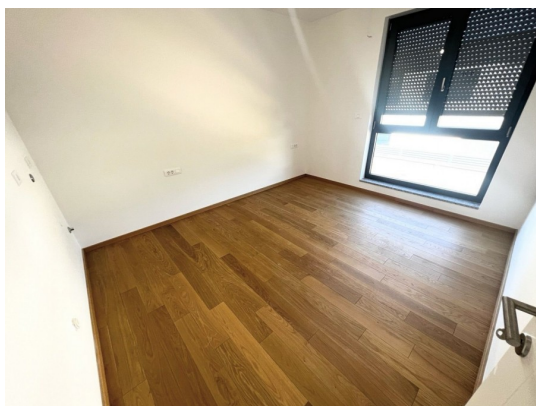

Localita :	Ližnjan
Codice :	05641
Superficie immobile :	79 m2
Superficie particela :	0 m2
Distanza dal centro :	900 m
Distanza dal mare :	2000 m
Vista sul mare :	No
Parcheggio :	Si
Garage :	No
Cantina :	No
Aria condizionata :	No
Ascensore :	No
Riscaldamento centralizzato :	No
Piano :	n/a
Numero di piani :	1
Numero di camere da letto :	2
Numero di bagni :	1
Anno di costruzione :	2025
Possibilita d'ampliamento :	No
Efficienza energetica :	Non specificato